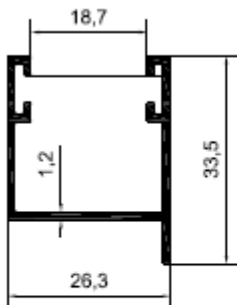

# KEPENK PROFİLLERİ

4521  
0,949 kg/mt

4522  
0,313 kg/mt

4523  
0,358 kg/mt

4524  
0,331 kg/mt

4525  
0,480 kg/mt

4526  
0,466 kg/mt