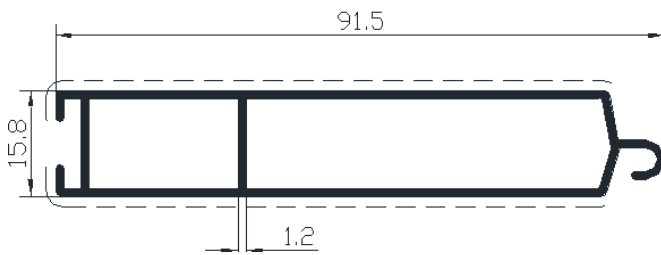

# KEPENK PROFİLLERİ

4500  
0,436 kg/mt

4501  
0,518 kg/mt

4502  
0,355 kg/mt

4503  
0,407 kg/mt

4504  
0,73 kg/mt

4505  
0,599 kg/mt

4506  
1,146 kg/mt