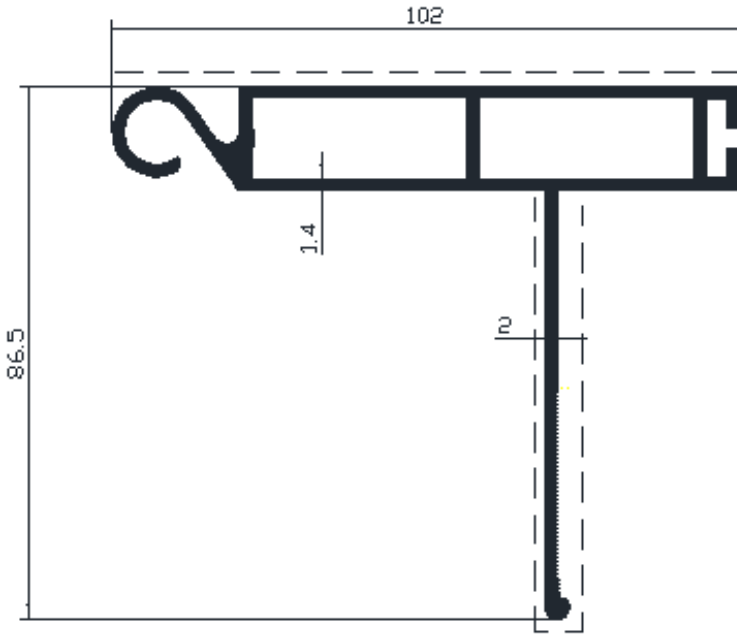

# KEPENK PROFİLLERİ

4508  
0,910 kg/mt

4509  
1,014 kg/mt

4510  
1,547 kg/mt

4511  
0,596 kg/mt

4512  
1,065 kg/mt

4513  
0,355 kg/mt