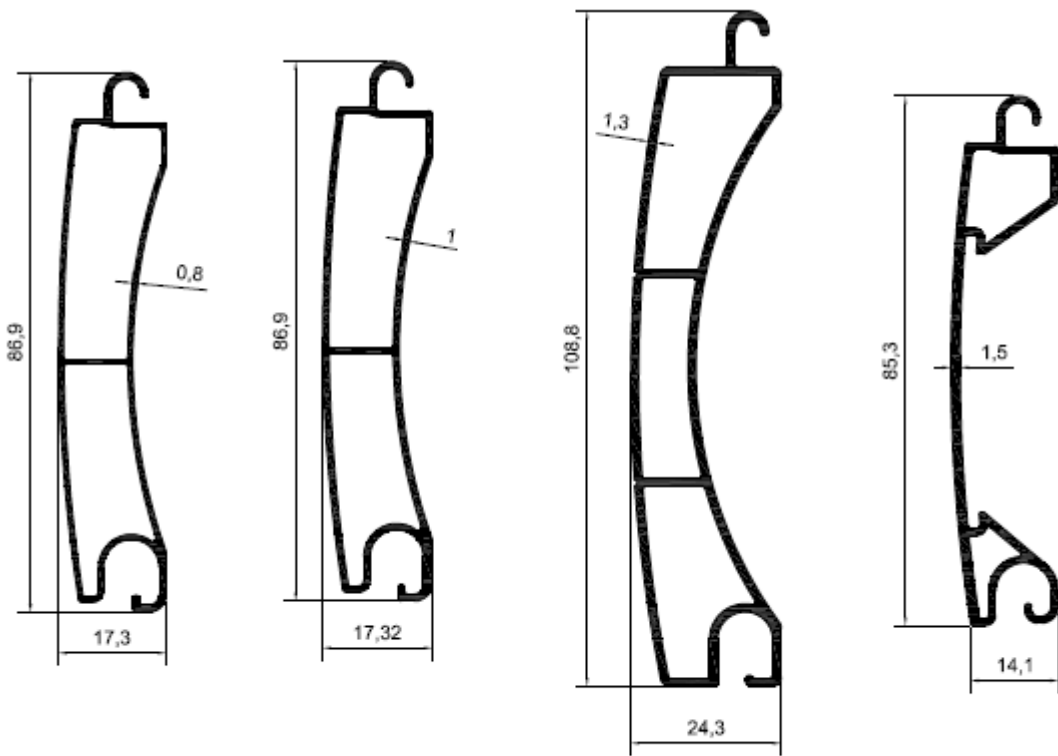

# KEPENK PROFİLLERİ

4508  
0,910 kg/mt

4509  
1,014 kg/mt

4510  
1,547 kg/mt

4511  
0,596 kg/mt

4512  
1,065 kg/mt

4513  
0,355 kg/mt

# KEPENK PROFİLLERİ

4514  
0,506 kg/mt

4515  
0,630 kg/mt

4516  
1,077 kg/mt

4517  
0,634 kg/mt

4518  
0,724 kg/mt

4519  
0,434 kg/mt

4520  
0,347 kg/mt