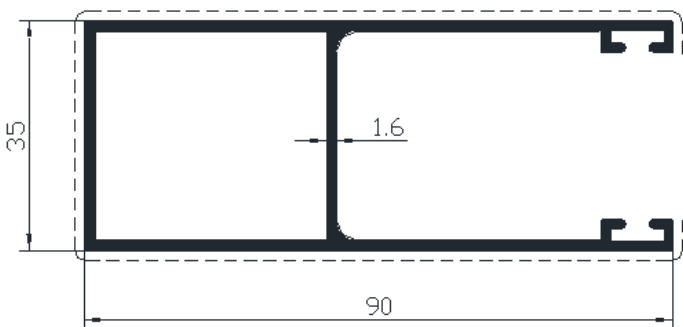

# KEPENK PROFİLLERİ

4500  
0,436 kg/mt

4501  
0,518 kg/mt

4502  
0,355 kg/mt

4503  
0,407 kg/mt

4504  
0,73 kg/mt

4505  
0,599 kg/mt

4506  
1,146 kg/mt