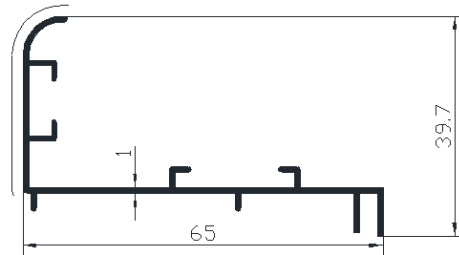

# KEPENK PROFİLLERİ

4500  
0,436 kg/mt

4501  
0,518 kg/mt

4502  
0,355 kg/mt

4503  
0,407 kg/mt

4504  
0,73 kg/mt

4505  
0,599 kg/mt

4506  
1,146 kg/mt