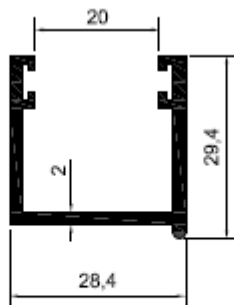

# KEPENK PROFİLLERİ

4521  
0,949 kg/mt

4522  
0,313 kg/mt

4523  
0,358 kg/mt

4524  
0,331 kg/mt

4525  
0,480 kg/mt

4526  
0,466 kg/mt