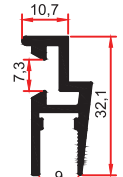

**5505 Led Profil Kapak**

**5506**  
0,188 kg/m

**5507**  
0,209 kg/m

**5508**  
0,267 kg/m

**5509**  
0,181 kg/m

**5510**  
0,378 kg/m

**5511**  
0,403kg/m

**5512**  
0,357 kg/m

**5513**  
0,816 kg/m

**5514**  
0,139 kg/m

**5515**  
0,122 kg/m

**5516**  
0,122 kg/m