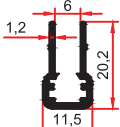

5506
0,188 kg/m