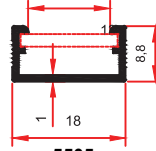

**5501**  
0,083 kg/m

**5502**  
0,115 kg/m

**5502 Kapak**

**5503**  
0,165 kg/m

**5503**  
Led Işık Gömme Kapak Profili

**5504**  
0,601 Kg/m

**5504 Led Kapak**

**5505**  
0,103 kg/m