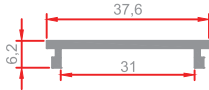

**5501**  
0,083 kg/m

**5502**  
0,115 kg/m

**5502 Kapak**

**5503**  
0,165 kg/m

**5503**  
Led Işık Gömme Kapak Profili

**5504**  
0,601 Kg/m

**5504 Led Kapak**

**5505**  
0,103 kg/m