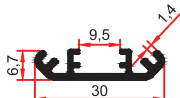

5507
0,209 kg/m