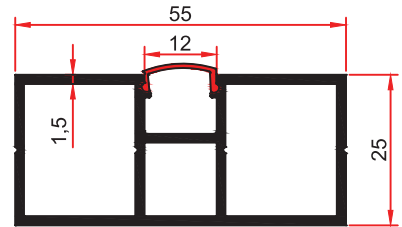

Led Aydınlatma

5542
0,802kg/m