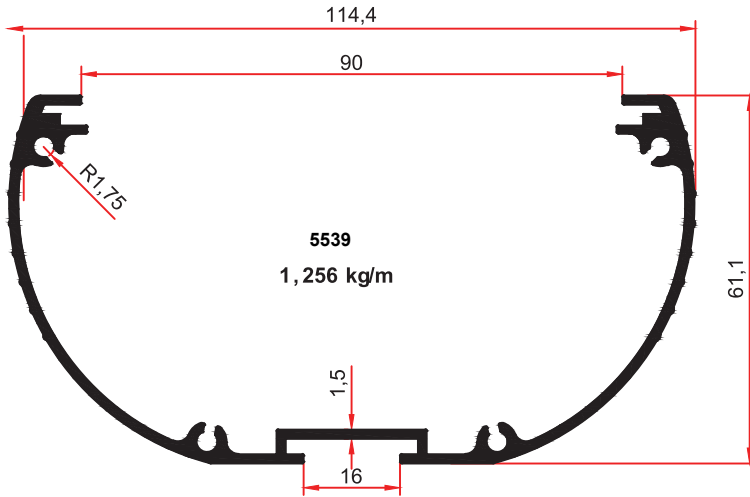

Led Aydınlatma

5542
0,802kg/m