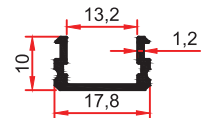

**5505 Led Profil Kapak**

**5506**  
0,188 kg/m

**5507**  
0,209 kg/m

**5508**  
0,267 kg/m

**5509**  
0,181 kg/m

**5510**  
0,378 kg/m

**5511**  
0,403kg/m

**5512**  
0,357 kg/m

**5513**  
0,816 kg/m

**5514**  
0,139 kg/m

**5515**  
0,122 kg/m

**5516**  
0,122 kg/m