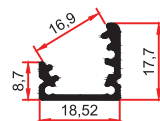

**5505 Led Profil Kapak**

**5506**  
0,188 kg/m

**5507**  
0,209 kg/m

**5508**  
0,267 kg/m

**5509**  
0,181 kg/m

**5510**  
0,378 kg/m

**5511**  
0,403kg/m

**5512**  
0,357 kg/m

**5513**  
0,816 kg/m

**5514**  
0,139 kg/m

**5515**  
0,122 kg/m

**5516**  
0,122 kg/m