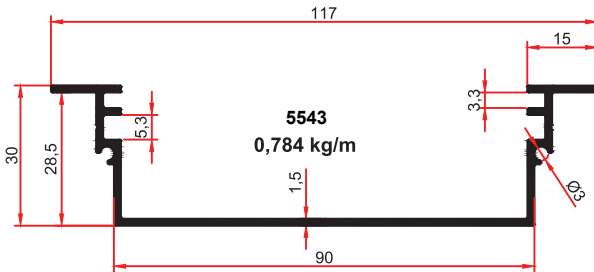

5544
0.363 Kg/m