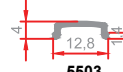

**5501**  
0,083 kg/m

**5502**  
0,115 kg/m

**5502 Kapak**

**5503**  
0,165 kg/m

**5503**  
Led Işık Gömme Kapak Profili

**5504**  
0,601 Kg/m

**5504 Led Kapak**

**5505**  
0,103 kg/m