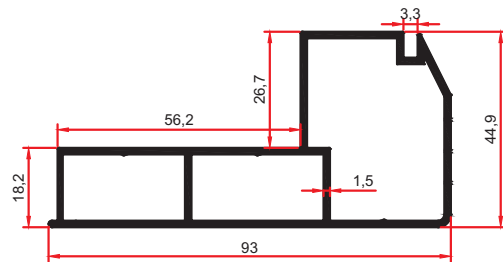

5537
1.228 kg/m