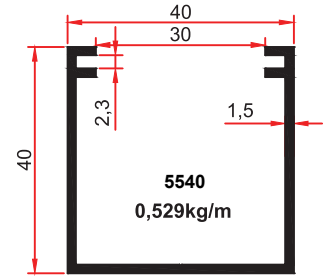

Led Aydınlatma

5542
0,802kg/m