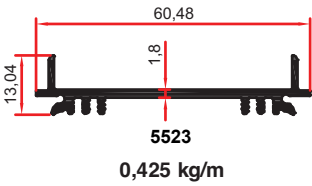

Led Aydınlatma