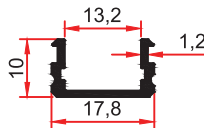

**5505 Led Profil Kapak**

**5506**  
0,188 kg/m

**5507**  
0,209 kg/m

**5508**  
0,267 kg/m

**5509**  
0,181 kg/m

**5510**  
0,378 kg/m

**5511**  
0,403kg/m

**5512**  
0,357 kg/m

**5513**  
0,816 kg/m

**5514**  
0,139 kg/m

**5515**  
0,122 kg/m

**5516**  
0,122 kg/m