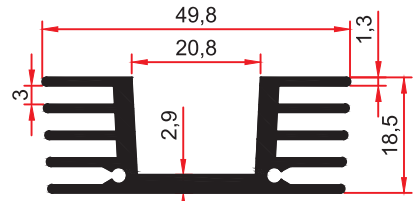

# Led Soğutucu Profilleri

5527  
2.940 kg/mt

5528  
0.476kg/m

5530  
3.831kg/m

5529  
0.488 kg/m

5531  
2.627kg/m

5532  
0.848 kg/m

5533  
1.343 kg/m