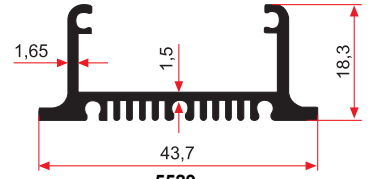

# Led Soğutucu Profilleri

5527  
2.940 kg/mt

5528  
0.476kg/m

5530  
3.831kg/m

5529  
0.488 kg/m

5531  
2.627kg/m

5532  
0.848 kg/m

5533  
1.343 kg/m