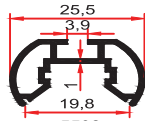

5508
0,267 kg/m