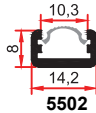

5502
0,115 kg/m