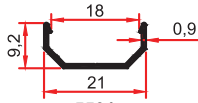

## Led Profil Kapak

9029-1

**5500**  
0,140 kg/m

Led Profil Kapak  
**5500-1**

Led Profil Kapak  
**5500-2**

Led Profil Kapak  
**5500-3**

Led Profil Kapak  
**5500-4**

Led Profil Kapak  
**5500-5**