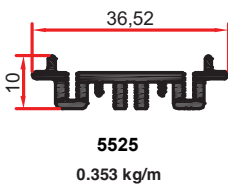

Led Aydınlatma