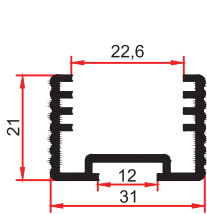

**5505 Led Profil Kapak**

**5506**  
0,188 kg/m

**5507**  
0,209 kg/m

**5508**  
0,267 kg/m

**5509**  
0,181 kg/m

**5510**  
0,378 kg/m

**5511**  
0,403kg/m

**5512**  
0,357 kg/m

**5513**  
0,816 kg/m

**5514**  
0,139 kg/m

**5515**  
0,122 kg/m

**5516**  
0,122 kg/m