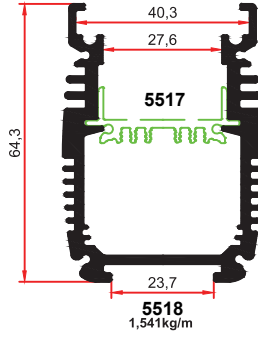

Led Aydınlatma