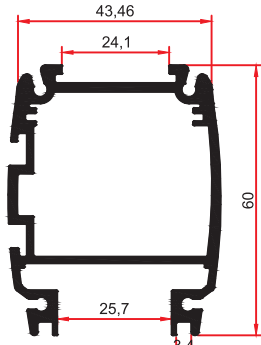

# Led Soğutucu Profilleri

5527  
2.940 kg/mt

5528  
0.476kg/m

5530  
3.831kg/m

5529  
0.488 kg/m

5531  
2.627kg/m

5532  
0.848 kg/m

5533  
1.343 kg/m