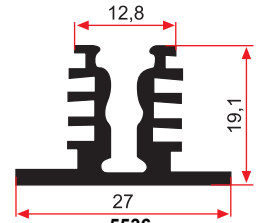

5536
0.430 kg/m