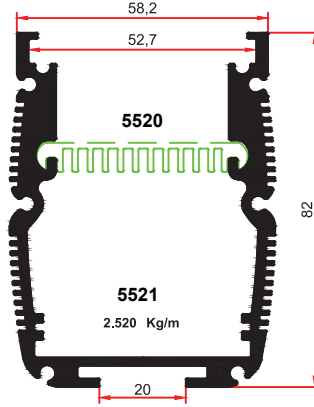

Led Aydınlatma