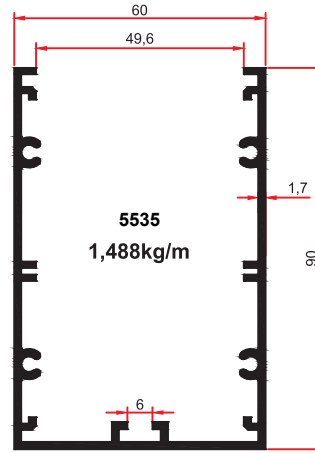

5535
1.488kg/m