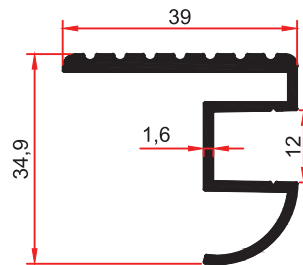

5546
0,566 kg/m