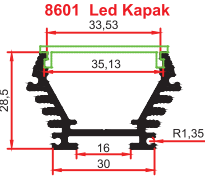

## Led Profil Kapak

9029-1

**5500**  
0,140 kg/m

Led Profil Kapak  
**5500-1**

Led Profil Kapak  
**5500-2**

Led Profil Kapak  
**5500-3**

Led Profil Kapak  
**5500-4**

Led Profil Kapak  
**5500-5**

**5501**  
0,083 kg/m

**5502**  
0,115 kg/m

**5502 Kapak**

**5503**  
0,165 kg/m

**5503**  
Led Işık Gömme Kapak Profili

**5504**  
0,601 Kg/m

**5504 Led Kapak**

**5505**  
0,103 kg/m

**5505 Led Profil Kapak**

**5506**  
0,188 kg/m

**5507**  
0,209 kg/m

**5508**  
0,267 kg/m

**5509**  
0,181 kg/m

**5510**  
0,378 kg/m

**5511**  
0,403kg/m

**5512**  
0,357 kg/m