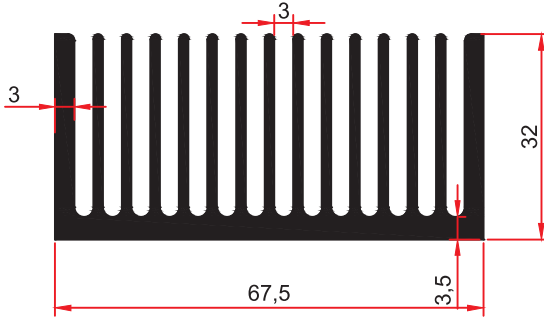

# Led Soğutucu Profilleri

5527  
2.940 kg/mt

5528  
0.476kg/m

5530  
3.831kg/m

5529  
0.488 kg/m

5531  
2.627kg/m

5532  
0.848 kg/m

5533  
1.343 kg/m