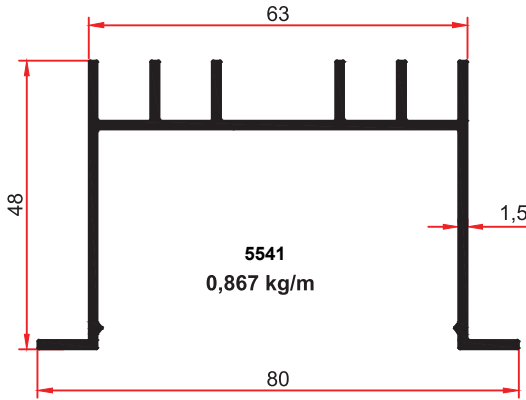

Led Aydınlatma

5542
0,802kg/m