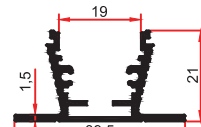

**5505 Led Profil Kapak**

**5506**  
0,188 kg/m

**5507**  
0,209 kg/m

**5508**  
0,267 kg/m

**5509**  
0,181 kg/m

**5510**  
0,378 kg/m

**5511**  
0,403kg/m

**5512**  
0,357 kg/m

**5513**  
0,816 kg/m

**5514**  
0,139 kg/m

**5515**  
0,122 kg/m

**5516**  
0,122 kg/m