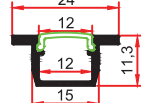

5503
0,165 kg/m