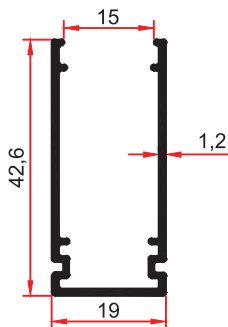

5544
0.363 Kg/m