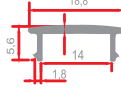

## Led Profil Kapak

9029-1

**5500**  
0,140 kg/m

Led Profil Kapak  
**5500-1**

Led Profil Kapak  
**5500-2**

Led Profil Kapak  
**5500-3**

Led Profil Kapak  
**5500-4**

Led Profil Kapak  
**5500-5**