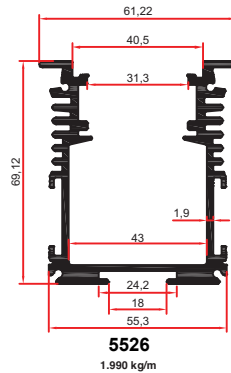

Led Aydınlatma