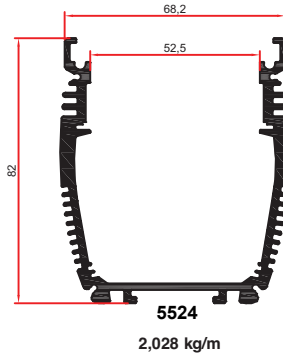

Led Aydınlatma