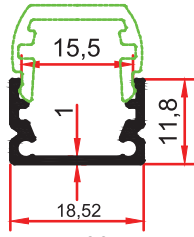

## Led Profil Kapak

9029-1

**5500**  
0,140 kg/m

Led Profil Kapak  
**5500-1**

Led Profil Kapak  
**5500-2**

Led Profil Kapak  
**5500-3**

Led Profil Kapak  
**5500-4**

Led Profil Kapak  
**5500-5**