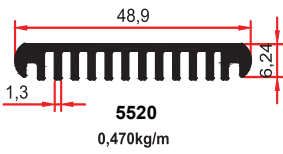

Led Aydınlatma