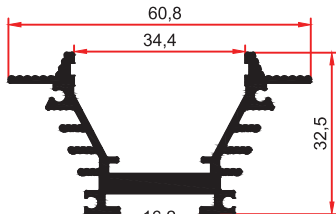

**5505 Led Profil Kapak**

**5506**  
0,188 kg/m

**5507**  
0,209 kg/m

**5508**  
0,267 kg/m

**5509**  
0,181 kg/m

**5510**  
0,378 kg/m

**5511**  
0,403kg/m

**5512**  
0,357 kg/m

**5513**  
0,816 kg/m

**5514**  
0,139 kg/m

**5515**  
0,122 kg/m

**5516**  
0,122 kg/m