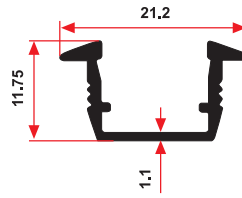

**5505 Led Profil Kapak**

**5506**  
0,188 kg/m

**5507**  
0,209 kg/m

**5508**  
0,267 kg/m

**5509**  
0,181 kg/m

**5510**  
0,378 kg/m

**5511**  
0,403kg/m

**5512**  
0,357 kg/m

**5513**  
0,816 kg/m

**5514**  
0,139 kg/m

**5515**  
0,122 kg/m

**5516**  
0,122 kg/m