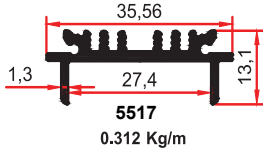

Led Aydınlatma