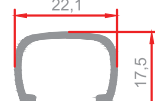

## Led Profil Kapak

9029-1

**5500**  
0,140 kg/m

Led Profil Kapak  
**5500-1**

Led Profil Kapak  
**5500-2**

Led Profil Kapak  
**5500-3**

Led Profil Kapak  
**5500-4**

Led Profil Kapak  
**5500-5**