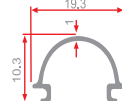

## Led Profil Kapak

9029-1

**5500**  
0,140 kg/m

Led Profil Kapak  
**5500-1**

Led Profil Kapak  
**5500-2**

Led Profil Kapak  
**5500-3**

Led Profil Kapak  
**5500-4**

Led Profil Kapak  
**5500-5**