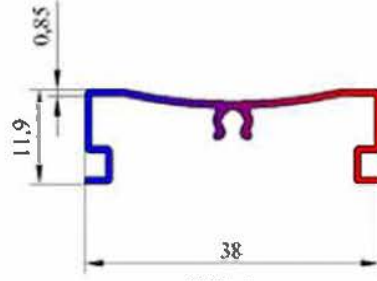

Stor Perde Profilleri

Stor Perde Profilleri

8009
0,303 kg/m

8010
0,189 kg/m

8011
0,222 kg/m

8012
0,230 kg/m

8013
0,250 kg/m

8014
0,347 kg/m

8015
0,246 kg/m

8016
0,263 kg/m

8017
0,266 kg/m