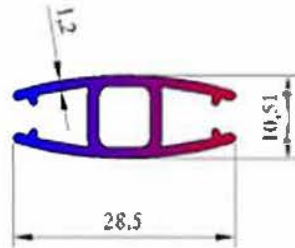

Stor Perde Profilleri

Stor Perde Profilleri

8009
0,303 kg/m

8010
0,189 kg/m

8011
0,222 kg/m

8012
0,230 kg/m

8013
0,250 kg/m

8014
0,347 kg/m

8015
0,246 kg/m

8016
0,263 kg/m

8017
0,266 kg/m