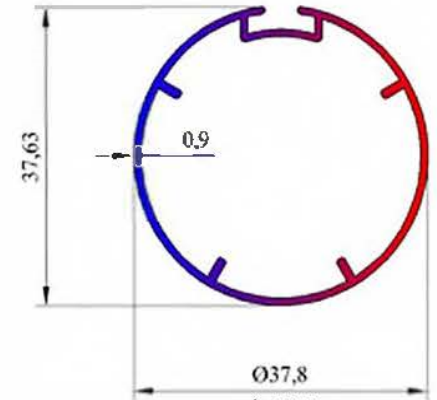

Stor Perde Profilleri

Stor Perde Profilleri

8009
0,303 kg/m

8010
0,189 kg/m

8011
0,222 kg/m

8012
0,230 kg/m

8013
0,250 kg/m

8014
0,347 kg/m

8015
0,246 kg/m

8016
0,263 kg/m

8017
0,266 kg/m