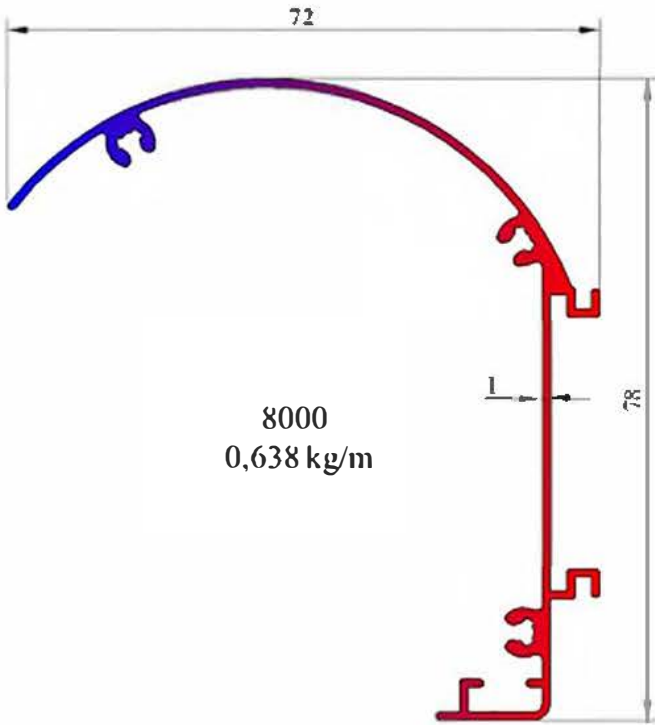

Stor Perde Profilleri

Stor Perde Profilleri

8009
0,303 kg/m

8010
0,189 kg/m

8011
0,222 kg/m

8012
0,230 kg/m

8013
0,250 kg/m

8014
0,347 kg/m

8015
0,246 kg/m

8016
0,263 kg/m

8017
0,266 kg/m