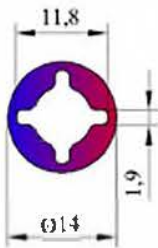

Stor Perde Profilleri

Stor Perde Profilleri

8009
0,303 kg/m

8010
0,189 kg/m

8011
0,222 kg/m

8012
0,230 kg/m

8013
0,250 kg/m

8014
0,347 kg/m

8015
0,246 kg/m

8016
0,263 kg/m

8017
0,266 kg/m