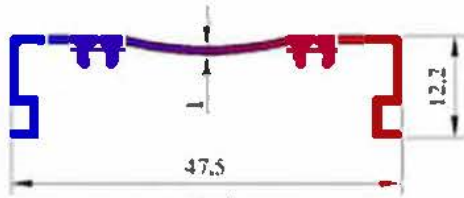

Stor Perde Profilleri

Stor Perde Profilleri

8009
0,303 kg/m

8010
0,189 kg/m

8011
0,222 kg/m

8012
0,230 kg/m

8013
0,250 kg/m

8014
0,347 kg/m

8015
0,246 kg/m

8016
0,263 kg/m

8017
0,266 kg/m