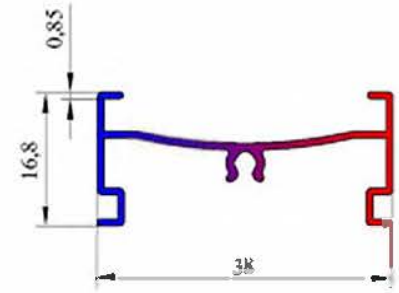

Stor Perde Profilleri

Stor Perde Profilleri

8009
0,303 kg/m

8010
0,189 kg/m

8011
0,222 kg/m

8012
0,230 kg/m

8013
0,250 kg/m

8014
0,347 kg/m

8015
0,246 kg/m

8016
0,263 kg/m

8017
0,266 kg/m