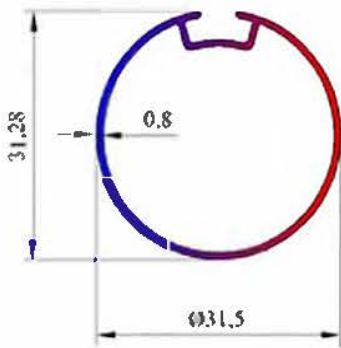

Stor Perde Profilleri

Stor Perde Profilleri

8009
0,303 kg/m

8010
0,189 kg/m

8011
0,222 kg/m

8012
0,230 kg/m

8013
0,250 kg/m

8014
0,347 kg/m

8015
0,246 kg/m

8016
0,263 kg/m

8017
0,266 kg/m