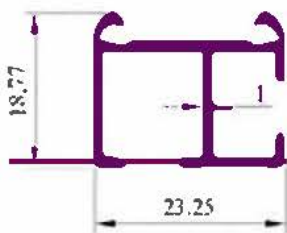

Stor Perde Profilleri

Stor Perde Profilleri

8009
0,303 kg/m

8010
0,189 kg/m

8011
0,222 kg/m

8012
0,230 kg/m

8013
0,250 kg/m

8014
0,347 kg/m

8015
0,246 kg/m

8016
0,263 kg/m

8017
0,266 kg/m