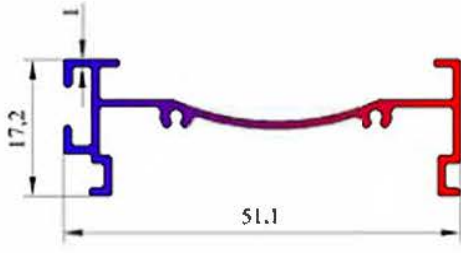

Stor Perde Profilleri

Stor Perde Profilleri

8009
0,303 kg/m

8010
0,189 kg/m

8011
0,222 kg/m

8012
0,230 kg/m

8013
0,250 kg/m

8014
0,347 kg/m

8015
0,246 kg/m

8016
0,263 kg/m

8017
0,266 kg/m