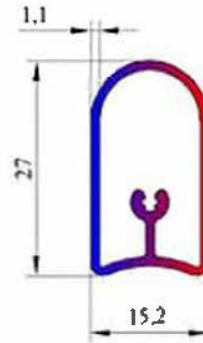

Stor Perde Profilleri

Stor Perde Profilleri

8009
0,303 kg/m

8010
0,189 kg/m

8011
0,222 kg/m

8012
0,230 kg/m

8013
0,250 kg/m

8014
0,347 kg/m

8015
0,246 kg/m

8016
0,263 kg/m

8017
0,266 kg/m