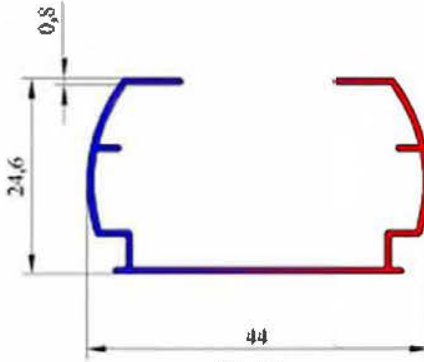

Stor Perde Profilleri

Stor Perde Profilleri

8009
0,303 kg/m

8010
0,189 kg/m

8011
0,222 kg/m

8012
0,230 kg/m

8013
0,250 kg/m

8014
0,347 kg/m

8015
0,246 kg/m

8016
0,263 kg/m

8017
0,266 kg/m