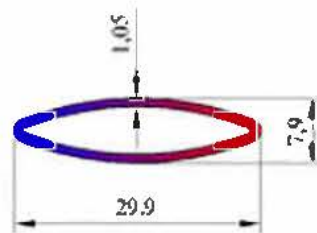

Stor Perde Profilleri

Stor Perde Profilleri

8009
0,303 kg/m

8010
0,189 kg/m

8011
0,222 kg/m

8012
0,230 kg/m

8013
0,250 kg/m

8014
0,347 kg/m

8015
0,246 kg/m

8016
0,263 kg/m

8017
0,266 kg/m