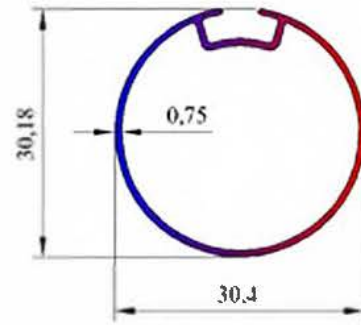

Stor Perde Profilleri

Stor Perde Profilleri

8009
0,303 kg/m

8010
0,189 kg/m

8011
0,222 kg/m

8012
0,230 kg/m

8013
0,250 kg/m

8014
0,347 kg/m

8015
0,246 kg/m

8016
0,263 kg/m

8017
0,266 kg/m