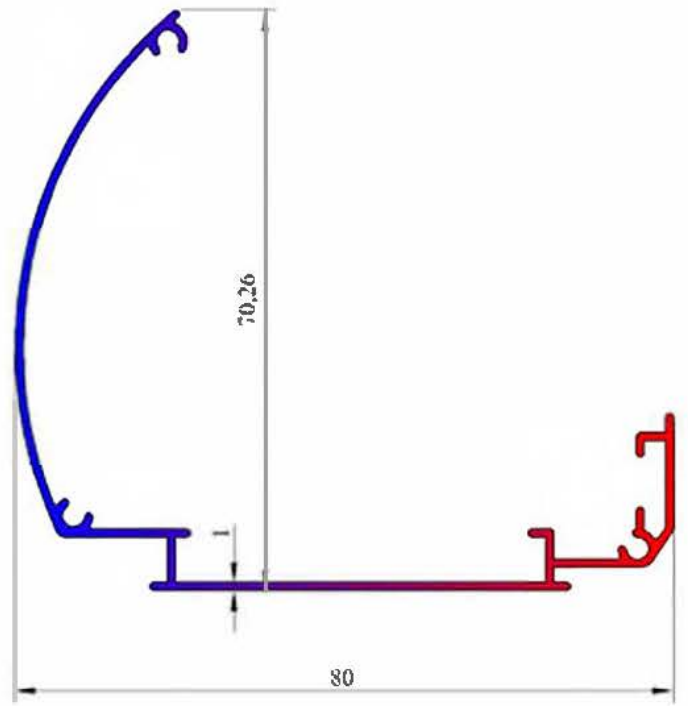

Stor Perde Profilleri

Stor Perde Profilleri

8009
0,303 kg/m

8010
0,189 kg/m

8011
0,222 kg/m

8012
0,230 kg/m

8013
0,250 kg/m

8014
0,347 kg/m

8015
0,246 kg/m

8016
0,263 kg/m

8017
0,266 kg/m